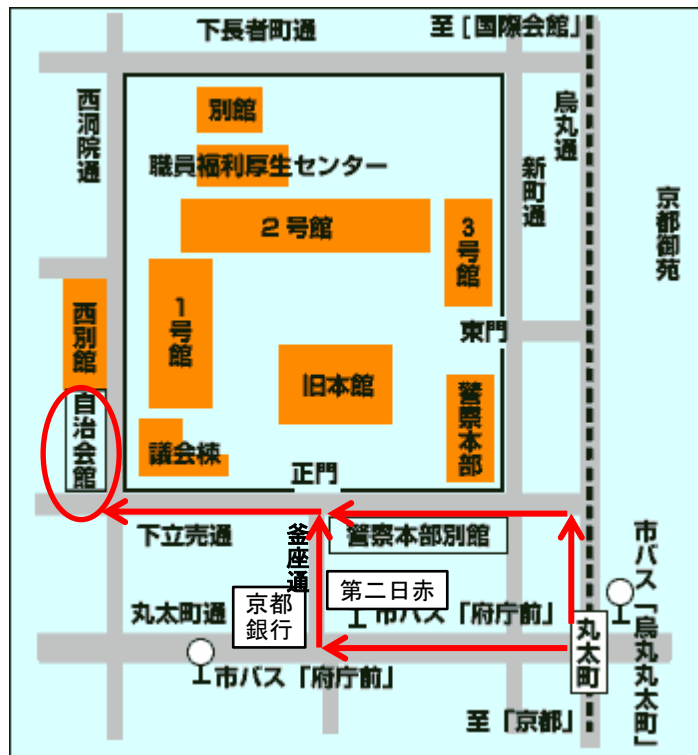

<会場案内図>

京都駅から市営地下鉄烏丸線（国際会館方面）に乗車、丸太町駅で下車。

京都府自治会館 2階「役員会議室」が会場です。

丸太町駅②番出口から、徒歩約10分

お車でお越しの際は、近隣の有料駐車場をご利用ください。